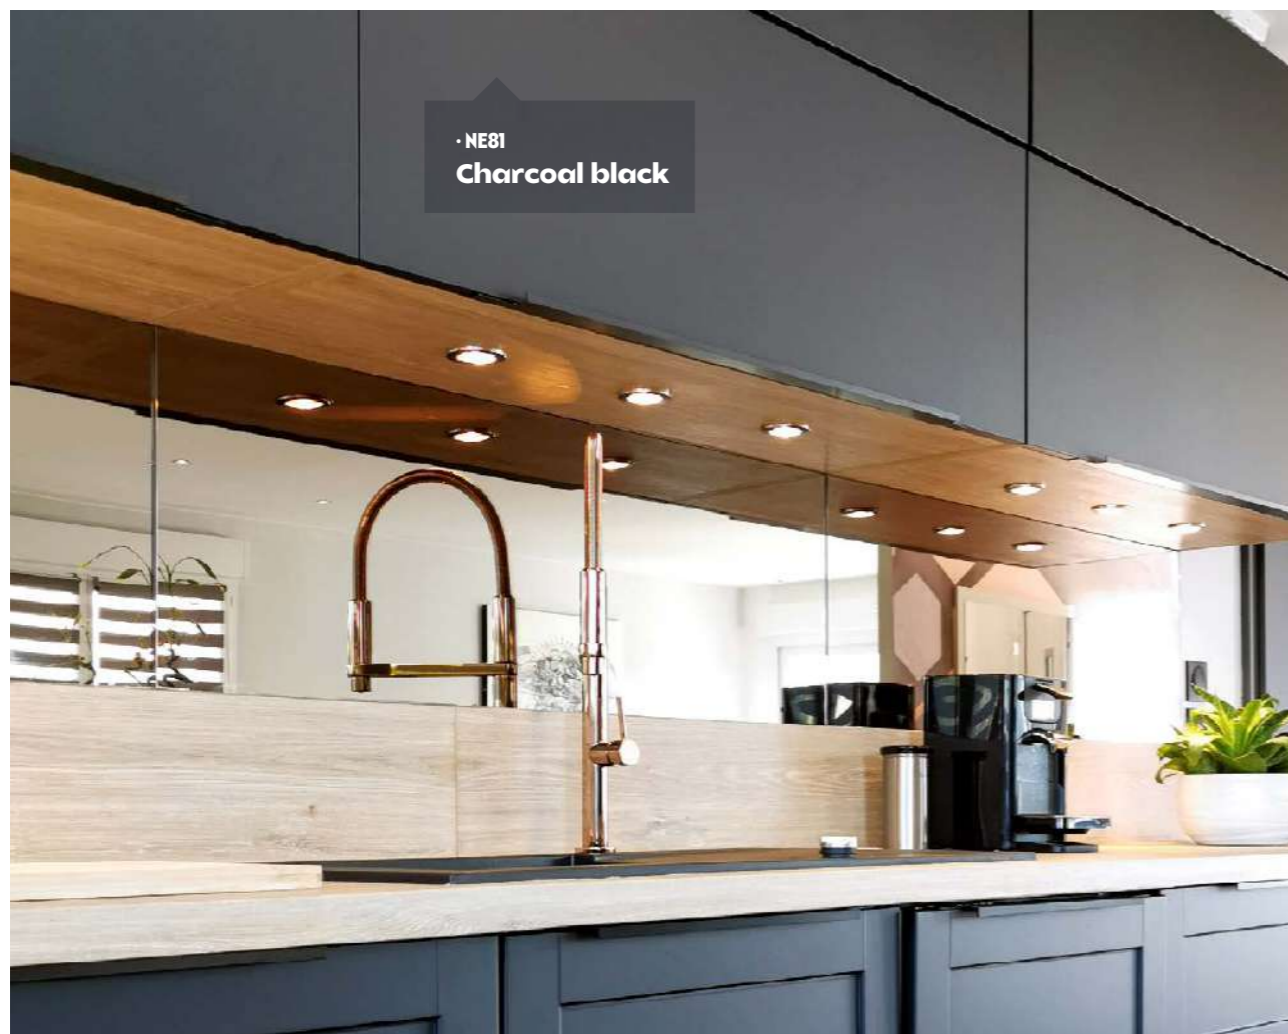

Dry branch

■ NE79

Elephant gray

■ NH29

Bird nest

■ NE82 

Fossil gray

NF13 Deep green