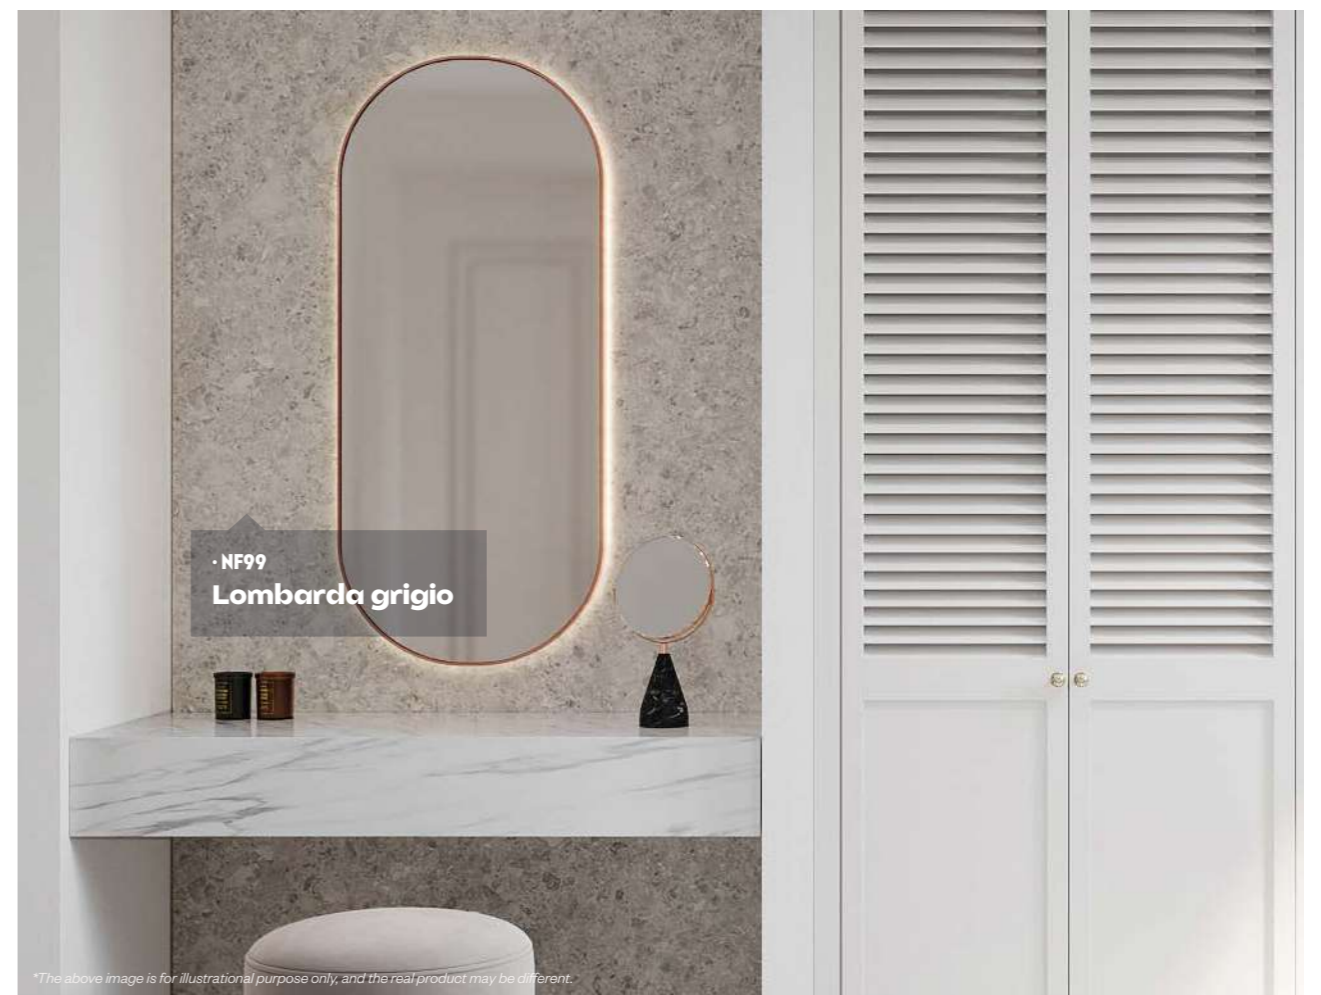

Terrazzo

Terrazzo

COLOR WOOD I **STONE** CONCRETE STEEL TEXTILE GLITTER
Terrazzo